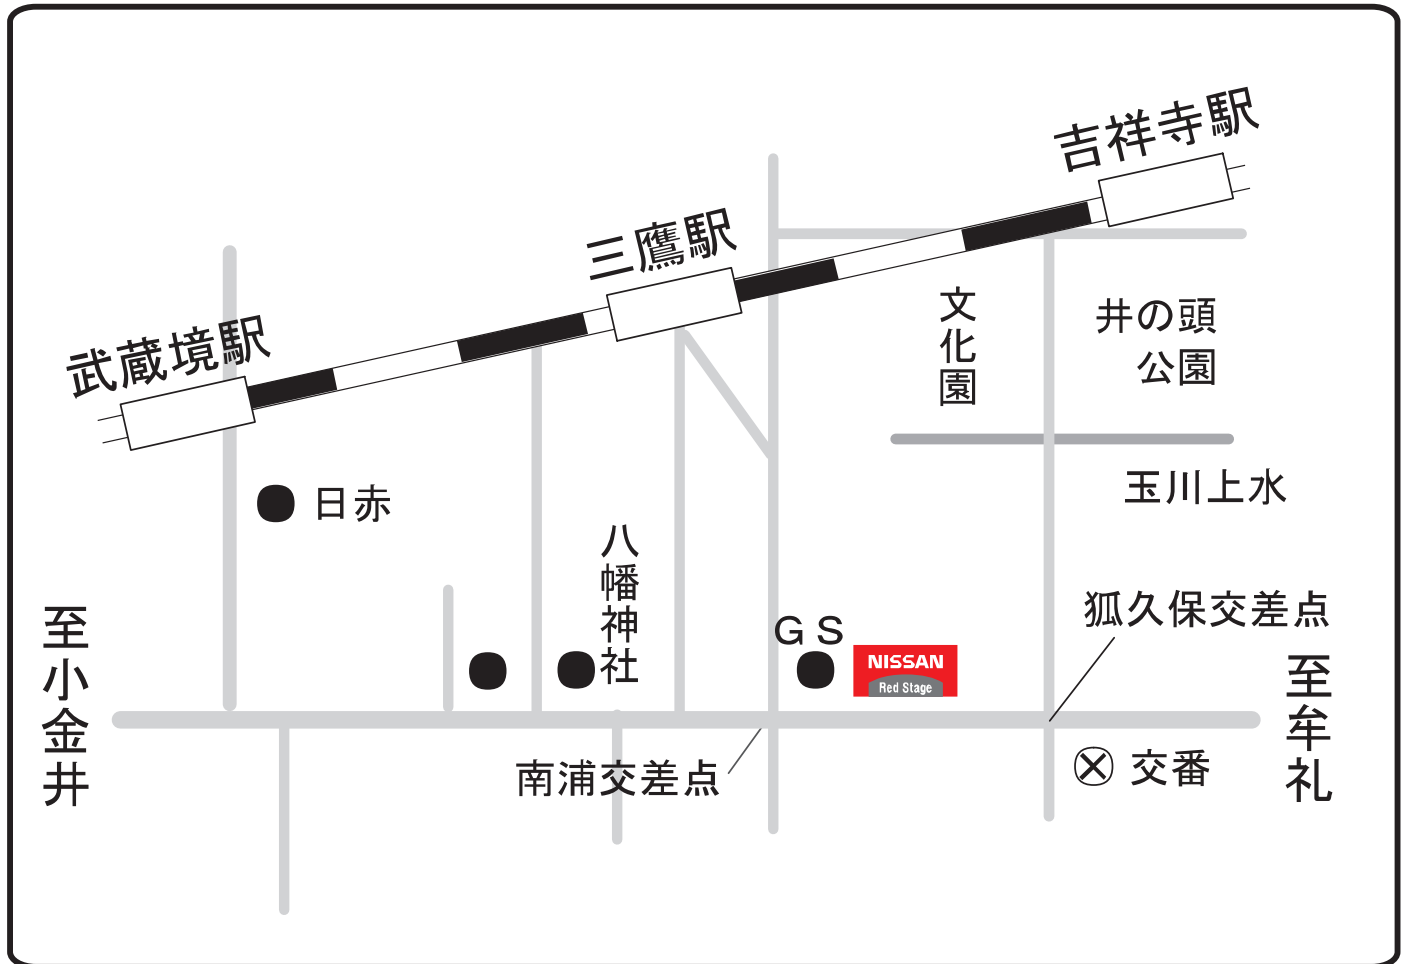

# 日産チェリー三鷹販売

日産チェリー三鷹販売(株) (有)浜中自動車

〒181-0013 三鷹市下連雀2-7-11

☎ 0422-49-1001