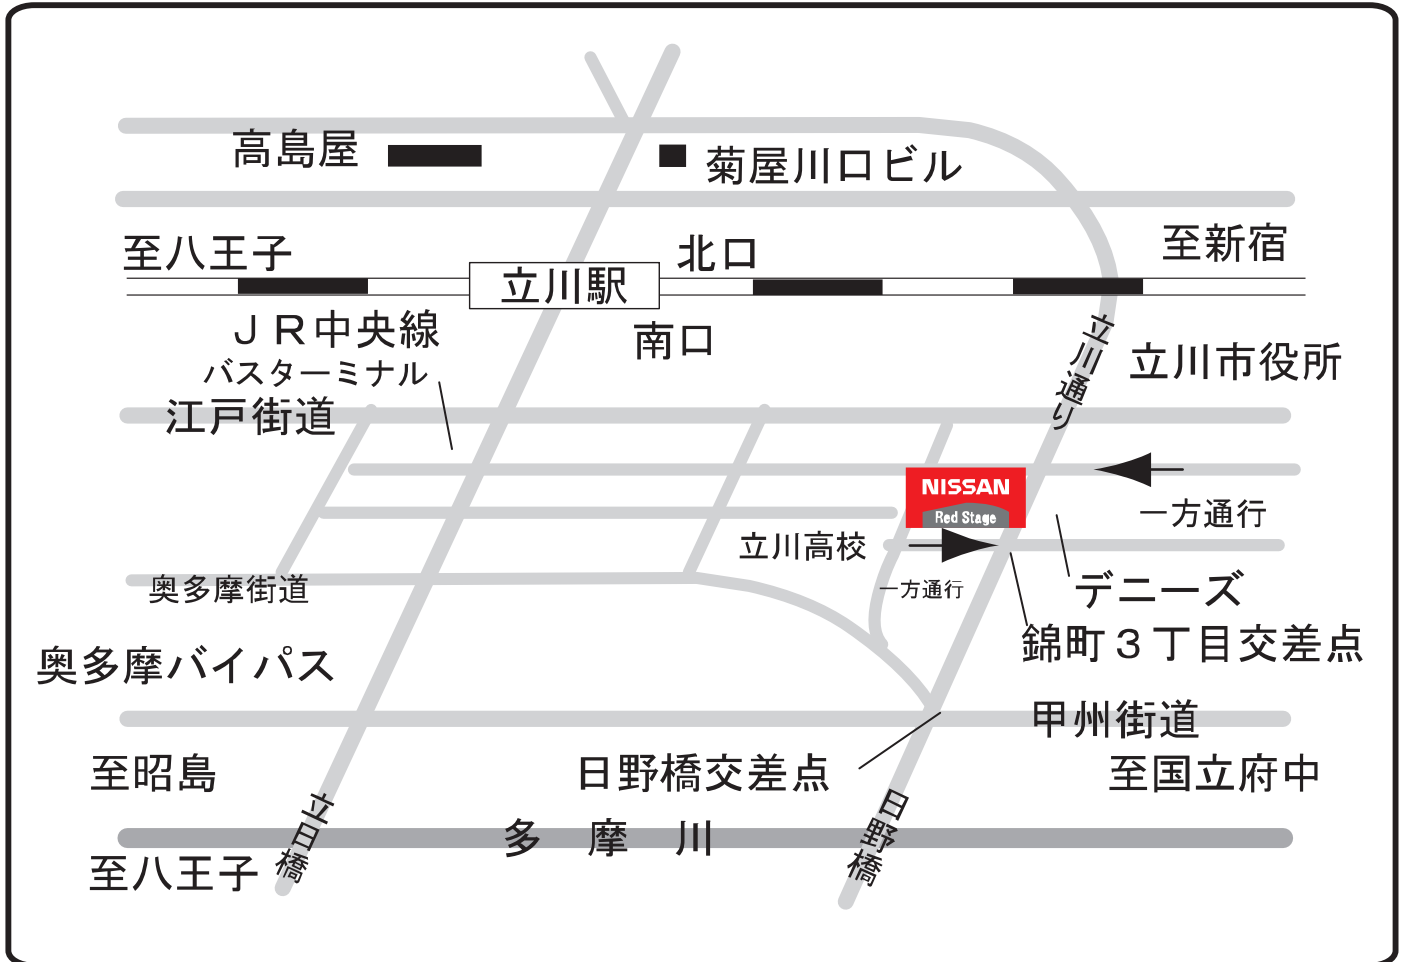

日産チェリー立川販売

日産チェリー立川販売 (株)川口商店

〒190-0022 立川市錦町3-7-13

☎ 042-525-2341