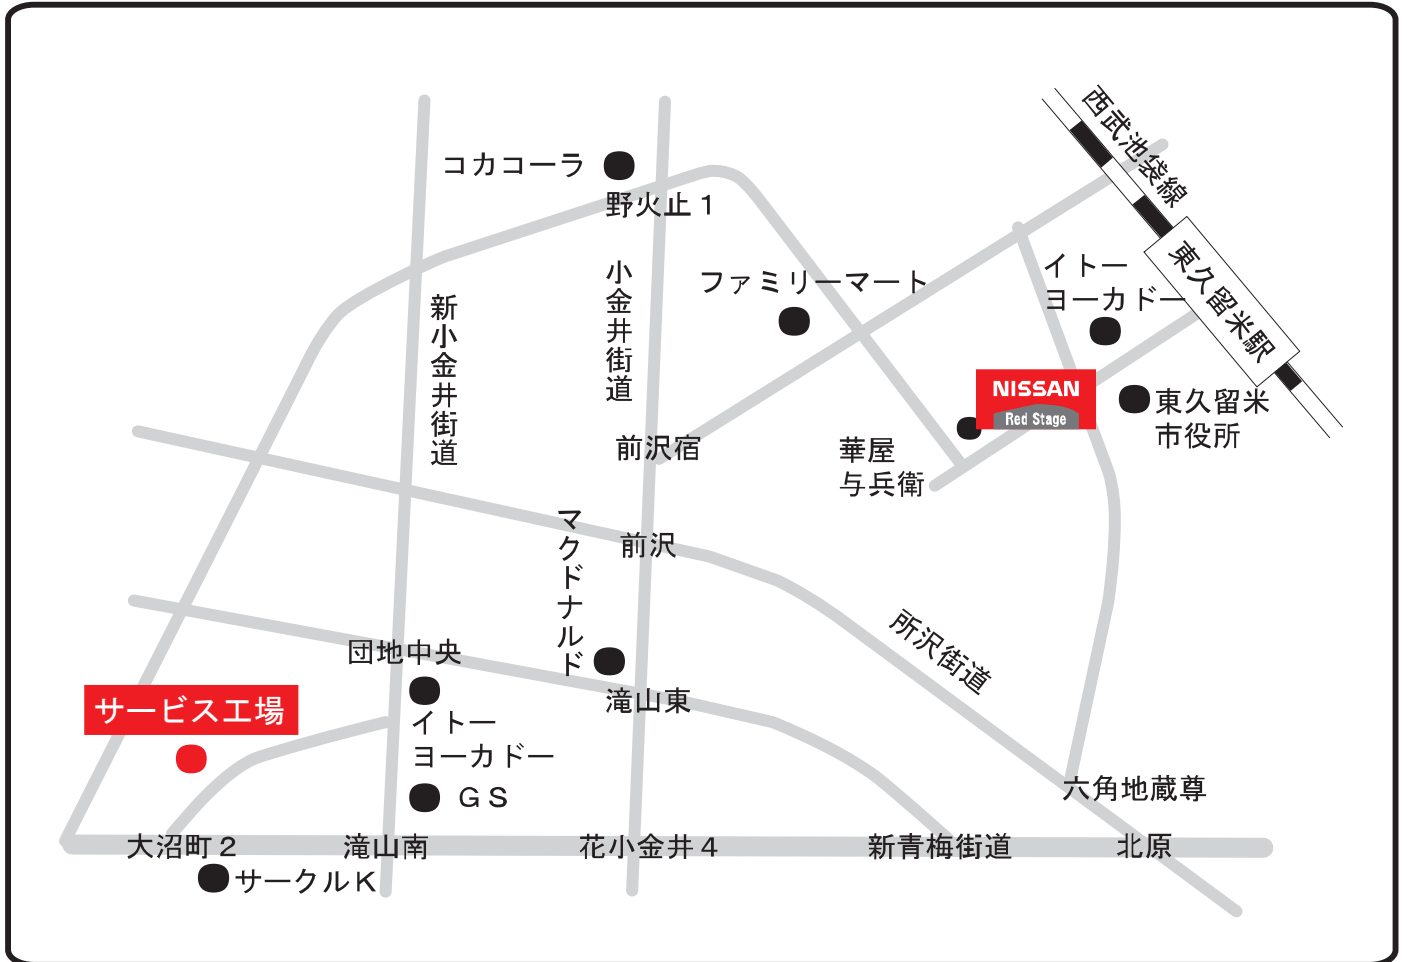

日産チェリー東久留米販売

日産チェリー東久留米販売 (株)ケーエムガレッジ

〒203-0054 東久留米市中央町1-1-23

☎ 0424-74-3480