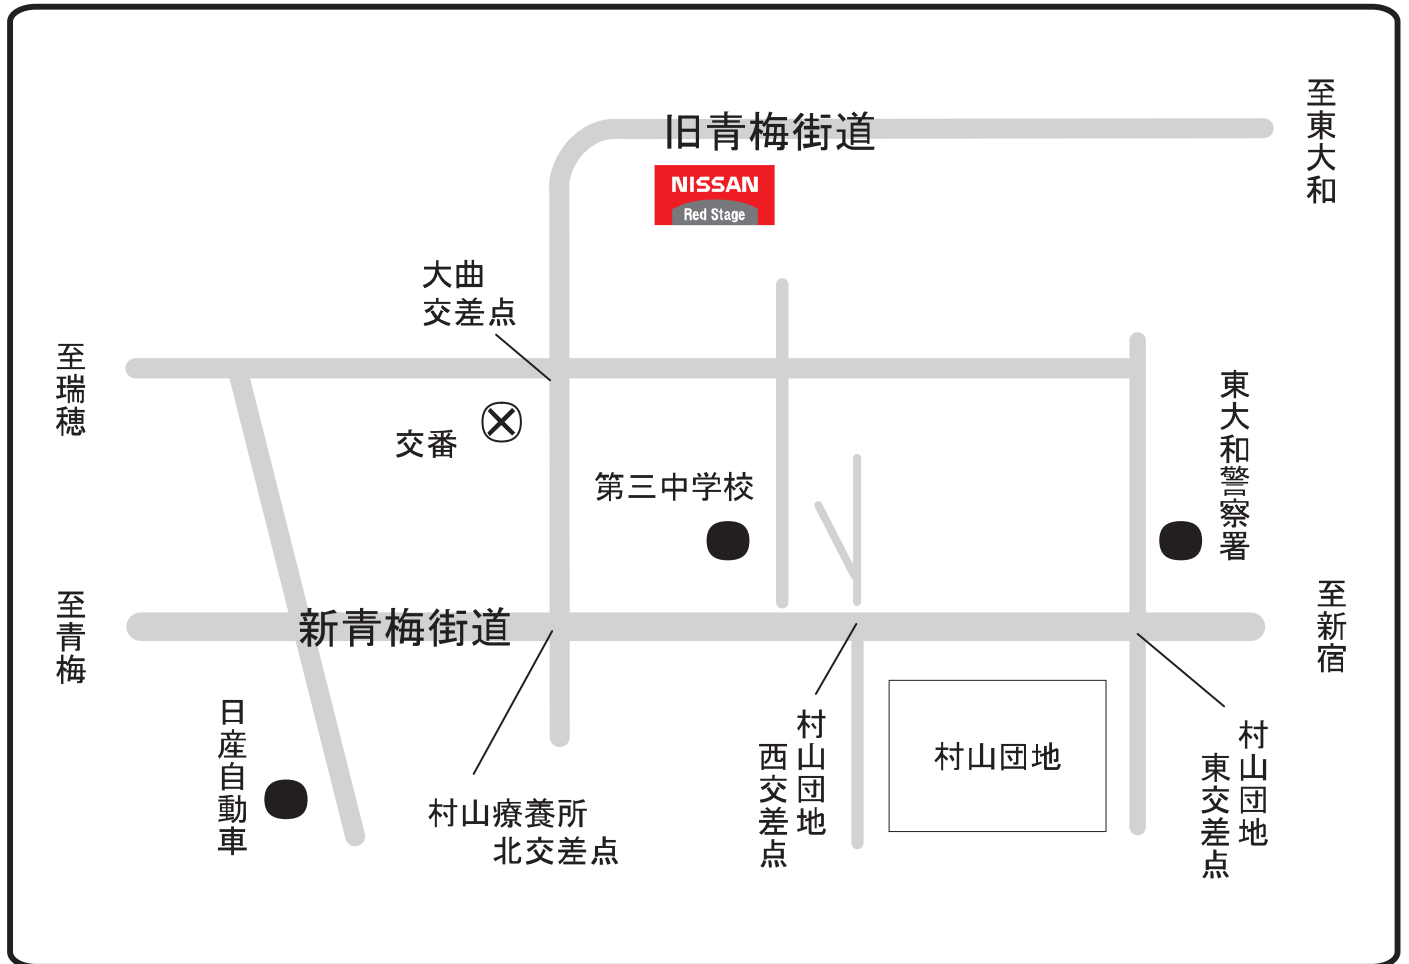

日産チェリー武蔵村山販売

日産チェリー武蔵村山販売 (有)柳下自動車

〒208-0001 武蔵村山市中藤4-34-5

☎ 042-565-6881