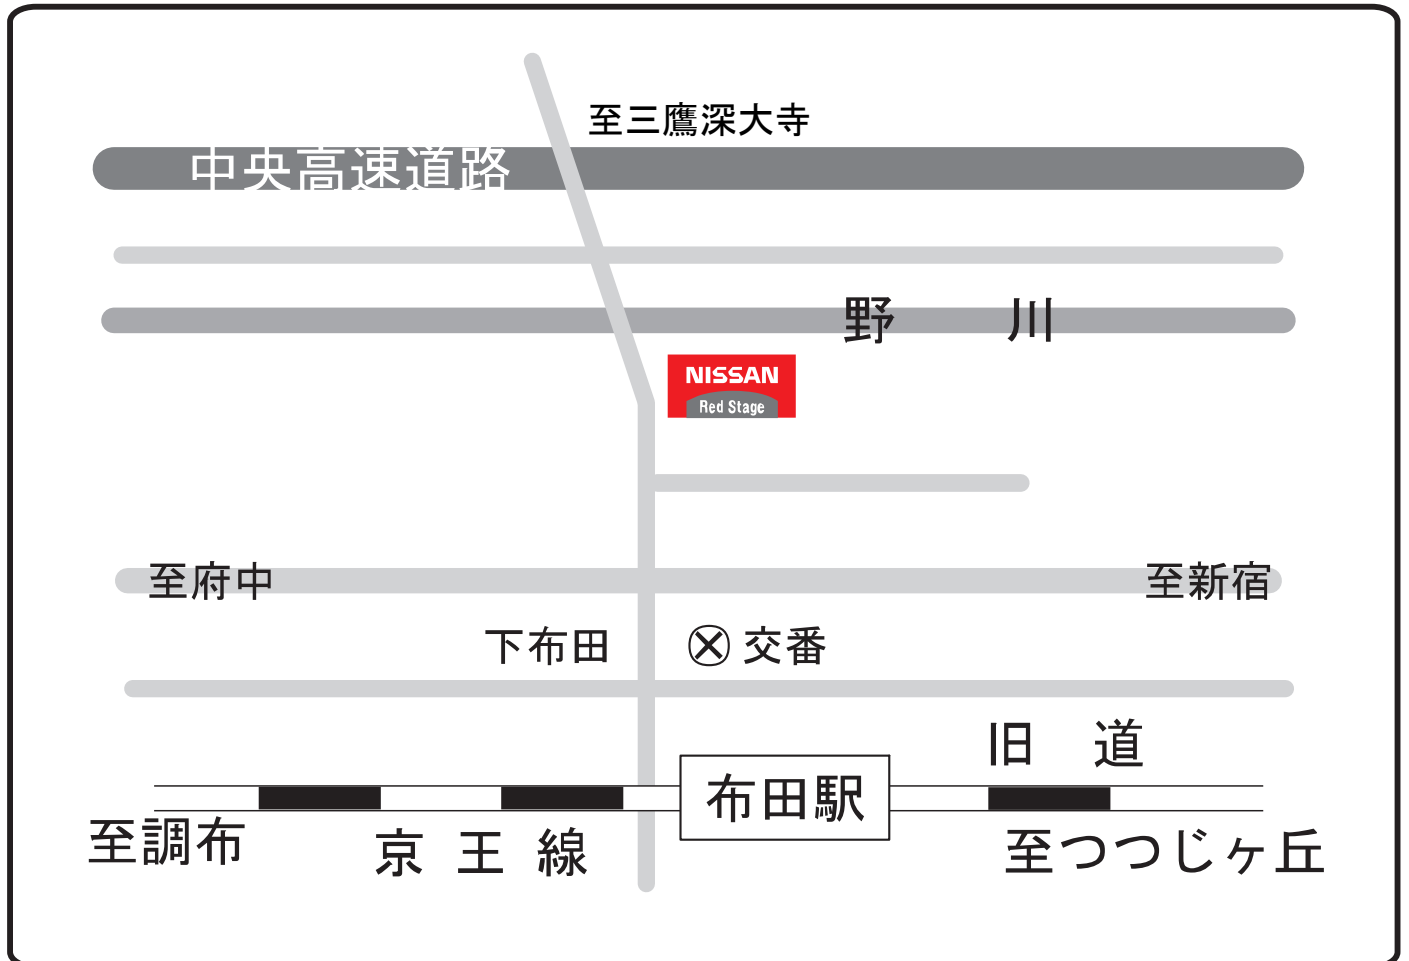

日産チェリー深大寺販売

日産チェリー深大寺販売 (有)ツバサモーターズ

〒182-0016 調布市佐須町3-41-1

☎ 0424-87-8600