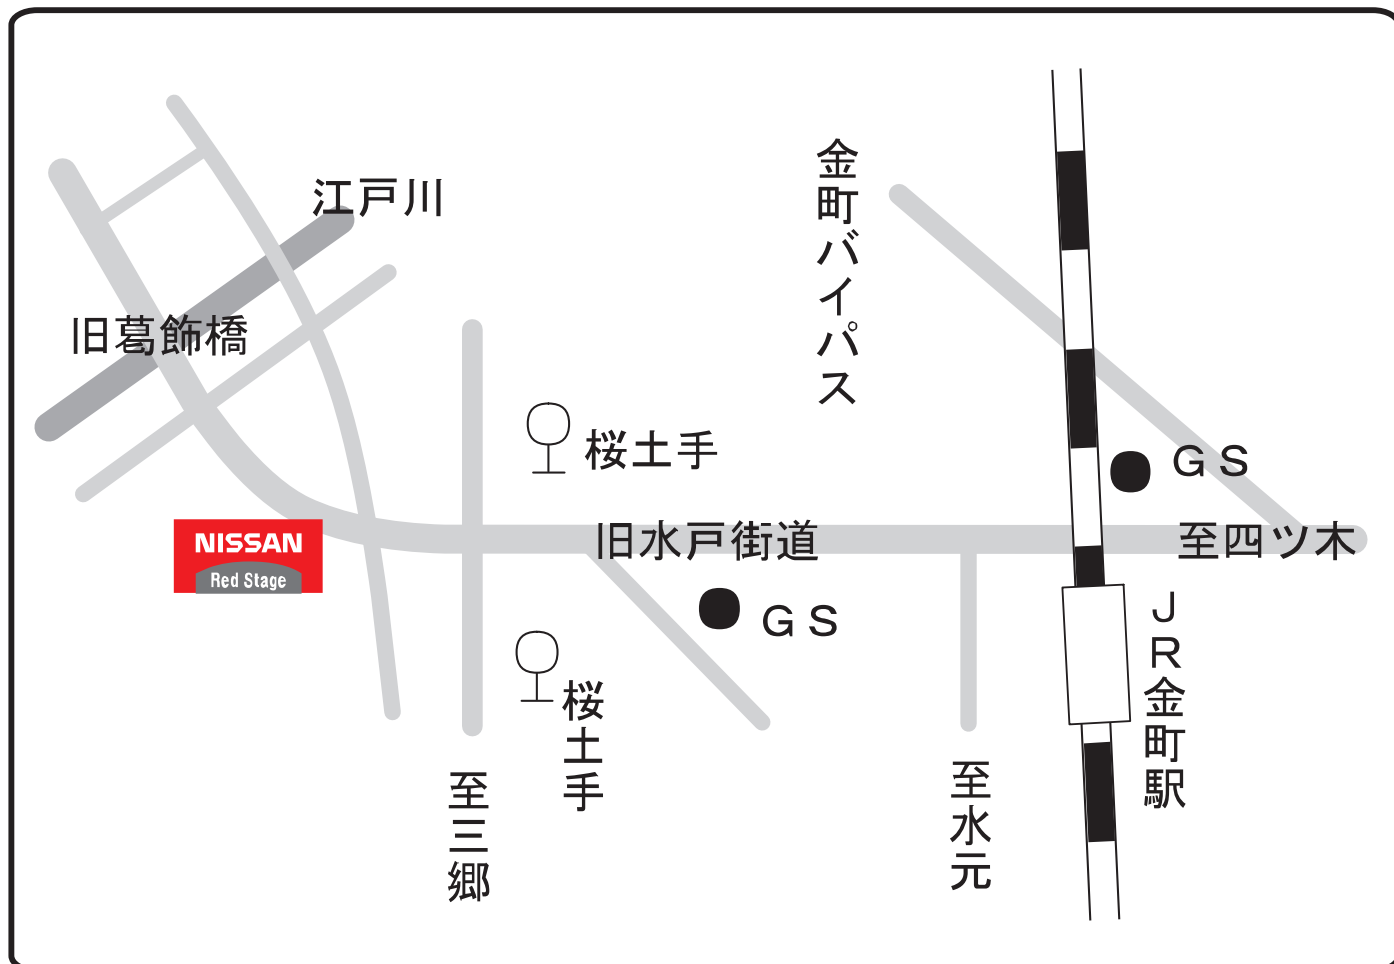

# 日産チェリー金町販売

日産チェリー金町販売(株) 業平自動車(株)

〒125-0041 葛飾区東金町8-20-17

 03-3607-3151